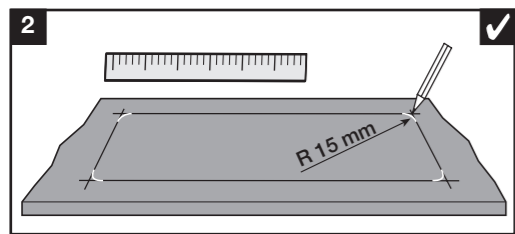

C	A +2 mm / -1 mm	B
BLANCO ADON XL 6 S	+3,5 mm	960 mm	460 mm
BLANCO ALAROS 6 S	+270 mm	1140 mm	490 mm
BLANCO ARTAGO 6	+55 mm	490 mm	490 mm
BLANCO AXIA II 8 S	+6 mm	1136 mm	480 mm
BLANCO AXIA III 45 S	+10 mm	760 mm	490 mm
BLANCO AXIA III 5 S	-15,5 mm	895 mm	490 mm
BLANCO AXIA III 6 S	-15 mm	980 mm	490 mm
BLANCO AXIA III XL 6 S	-15 mm	980 mm	490 mm
BLANCO CLASSIC 45 S	+10 mm	756 mm	486 mm
BLANCO CLASSIC 5 S	+5 mm	891 mm	486 mm
BLANCO CLASSIC 6 S	+6 mm	976 mm	486 mm
BLANCO CLASSIC 8	+20 mm	840 mm	480 mm
BLANCO CLASSIC 8 S	+8 mm	1136 mm	486 mm
BLANCO CLASSIC Neo 45 S	+3 mm	760 mm	490 mm
BLANCO CLASSIC Neo 5 S	+3 mm	895 mm	490 mm
BLANCO CLASSIC Neo 6 S	+3 mm	980 mm	490 mm
BLANCO CLASSIC Neo XL 6 S	+3 mm	980 mm	490 mm
BLANCO COLLECTIS 6 S	-5 mm	984 mm	494 mm
BLANCO DALAGO 45	-3 mm	445 mm	490 mm
BLANCO DALAGO 5	-3 mm	495 mm	490 mm
BLANCO DALAGO 6	-3 mm	595 mm	490 mm
BLANCO DALAGO 8	-3 mm	795 mm	490 mm
BLANCO ELON 45 S	-16 mm	630 mm	480 mm
BLANCO ELON XL 6 S	-16 mm	760 mm	480 mm
BLANCO ELON XL 8 S	-100 mm	840 mm	480 mm
BLANCO ENOS 40 S	+0 mm	660 mm	480 mm
BLANCO ETAGON 6	-6 mm	588 mm	498 mm
BLANCO ETAGON 8	-16 mm	768 mm	498 mm
BLANCO FARON XL 6 S	+16 mm	980 mm	480 mm
BLANCO FAVOS 45 S	+10 mm	842 mm	417 mm
BLANCO FAVOS Mini	+10 mm	762 mm	417 mm
BLANCO FAVOS 6 S	-30 mm	842 mm	417 mm
BLANCO FAVUM 45 S	-5 mm	840 mm	415 mm
BLANCO FAVUM XL 6 S	-5 mm	840 mm	415 mm
BLANCO LAGO	-5 mm	591 mm	486 mm
BLANCO LEGRA 45 S	+0 mm	760 mm	480 mm
BLANCO LEGRA 6	+17,5 mm	565 mm	480 mm
BLANCO LEGRA 6 S	+0 mm	980 mm	480 mm
BLANCO LEGRA 6 S Compact	-24 mm	760 mm	480 mm
BLANCO LEGRA XL 6 S	-3 mm	840 mm	480 mm
BLANCO LEGRA 8 S	-4 mm	1140 mm	480 mm
BLANCO LEXA 40 S	-4 mm	660 mm	480 mm
BLANCO LEXA 45 S	-3 mm	840 mm	480 mm
BLANCO LEXA 5 S	-4 mm	930 mm	480 mm
BLANCO LEXA 6 S	-4 mm	980 mm	480 mm
BLANCO LEXA 8	-20 mm	760 mm	480 mm
BLANCO LEXA 8 S	-20 mm	1140 mm	480 mm